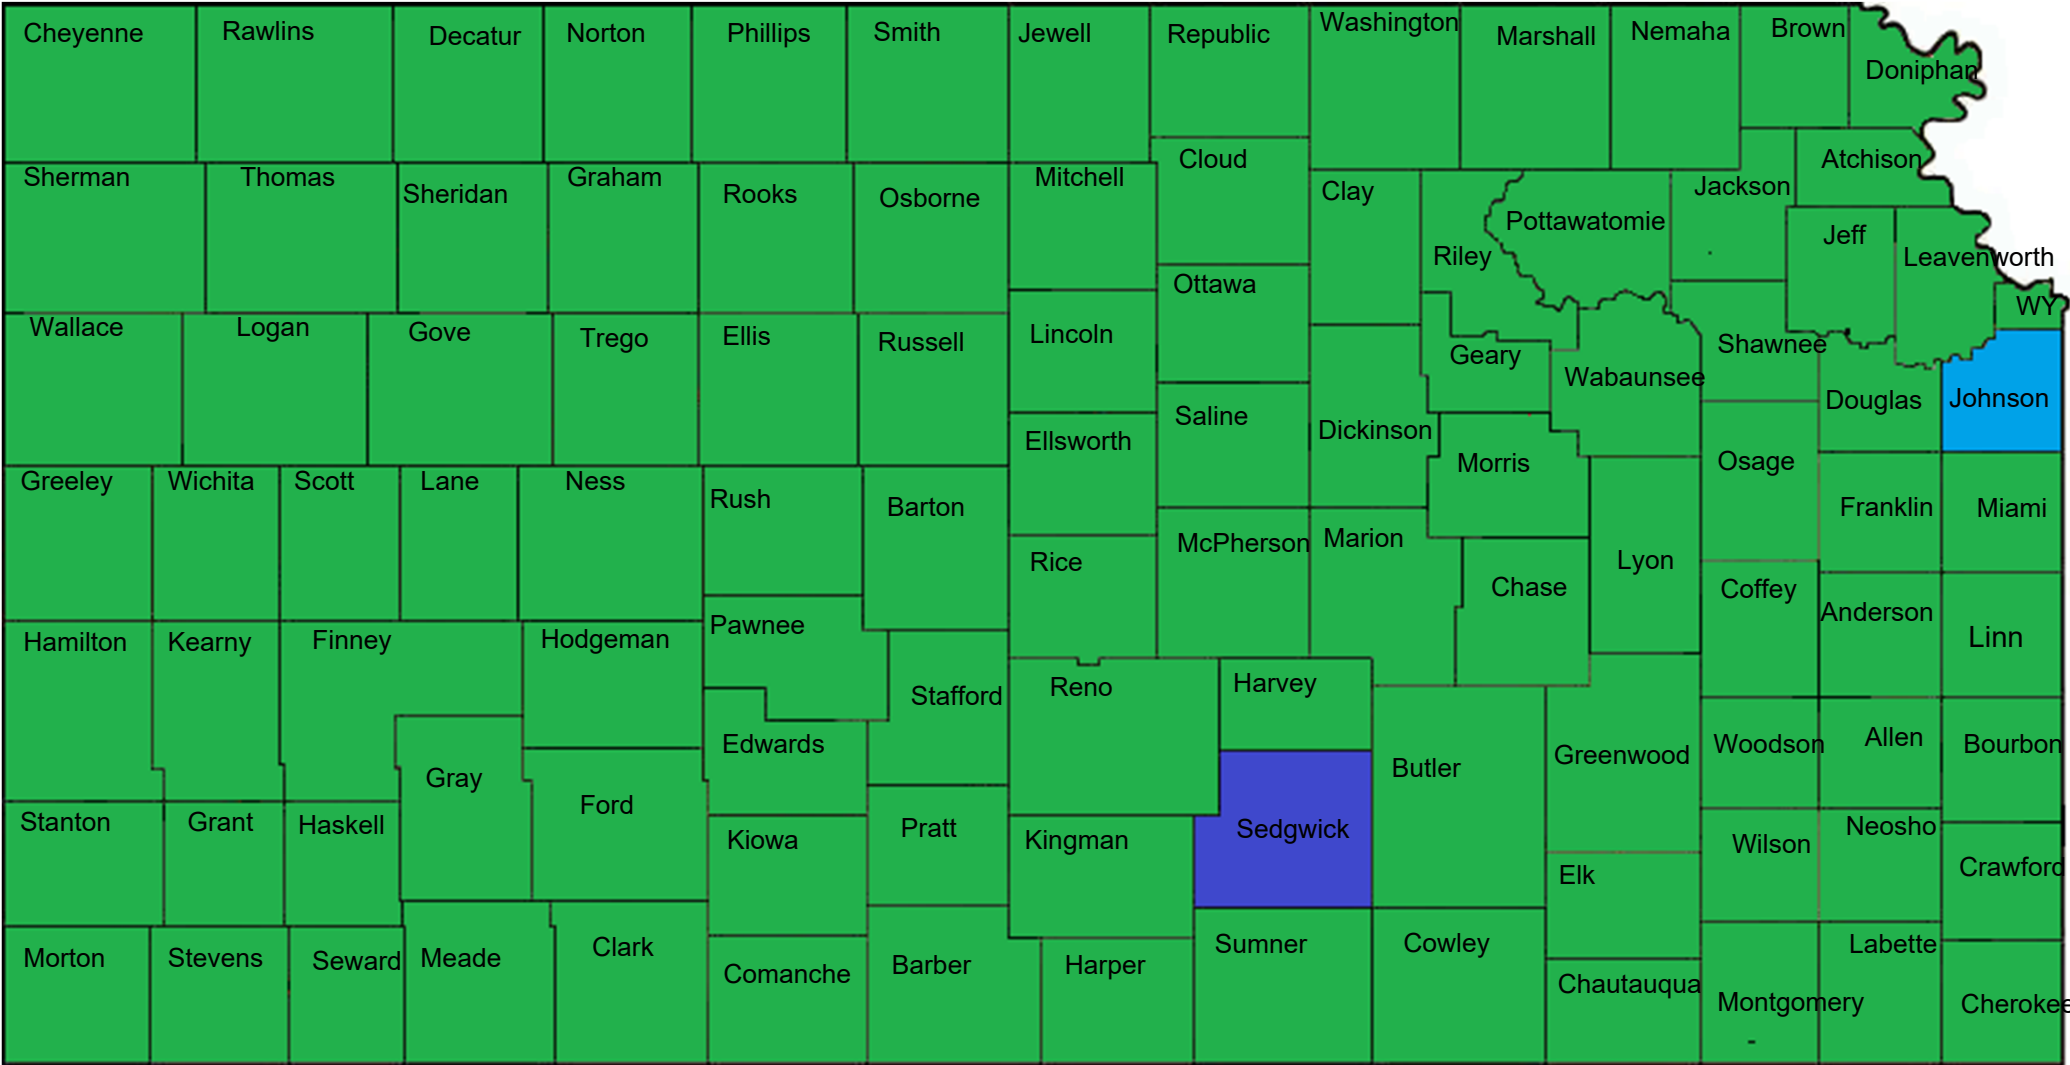

# 988 Call Centers

785-841-2345

316-660-7500

913-268-0156